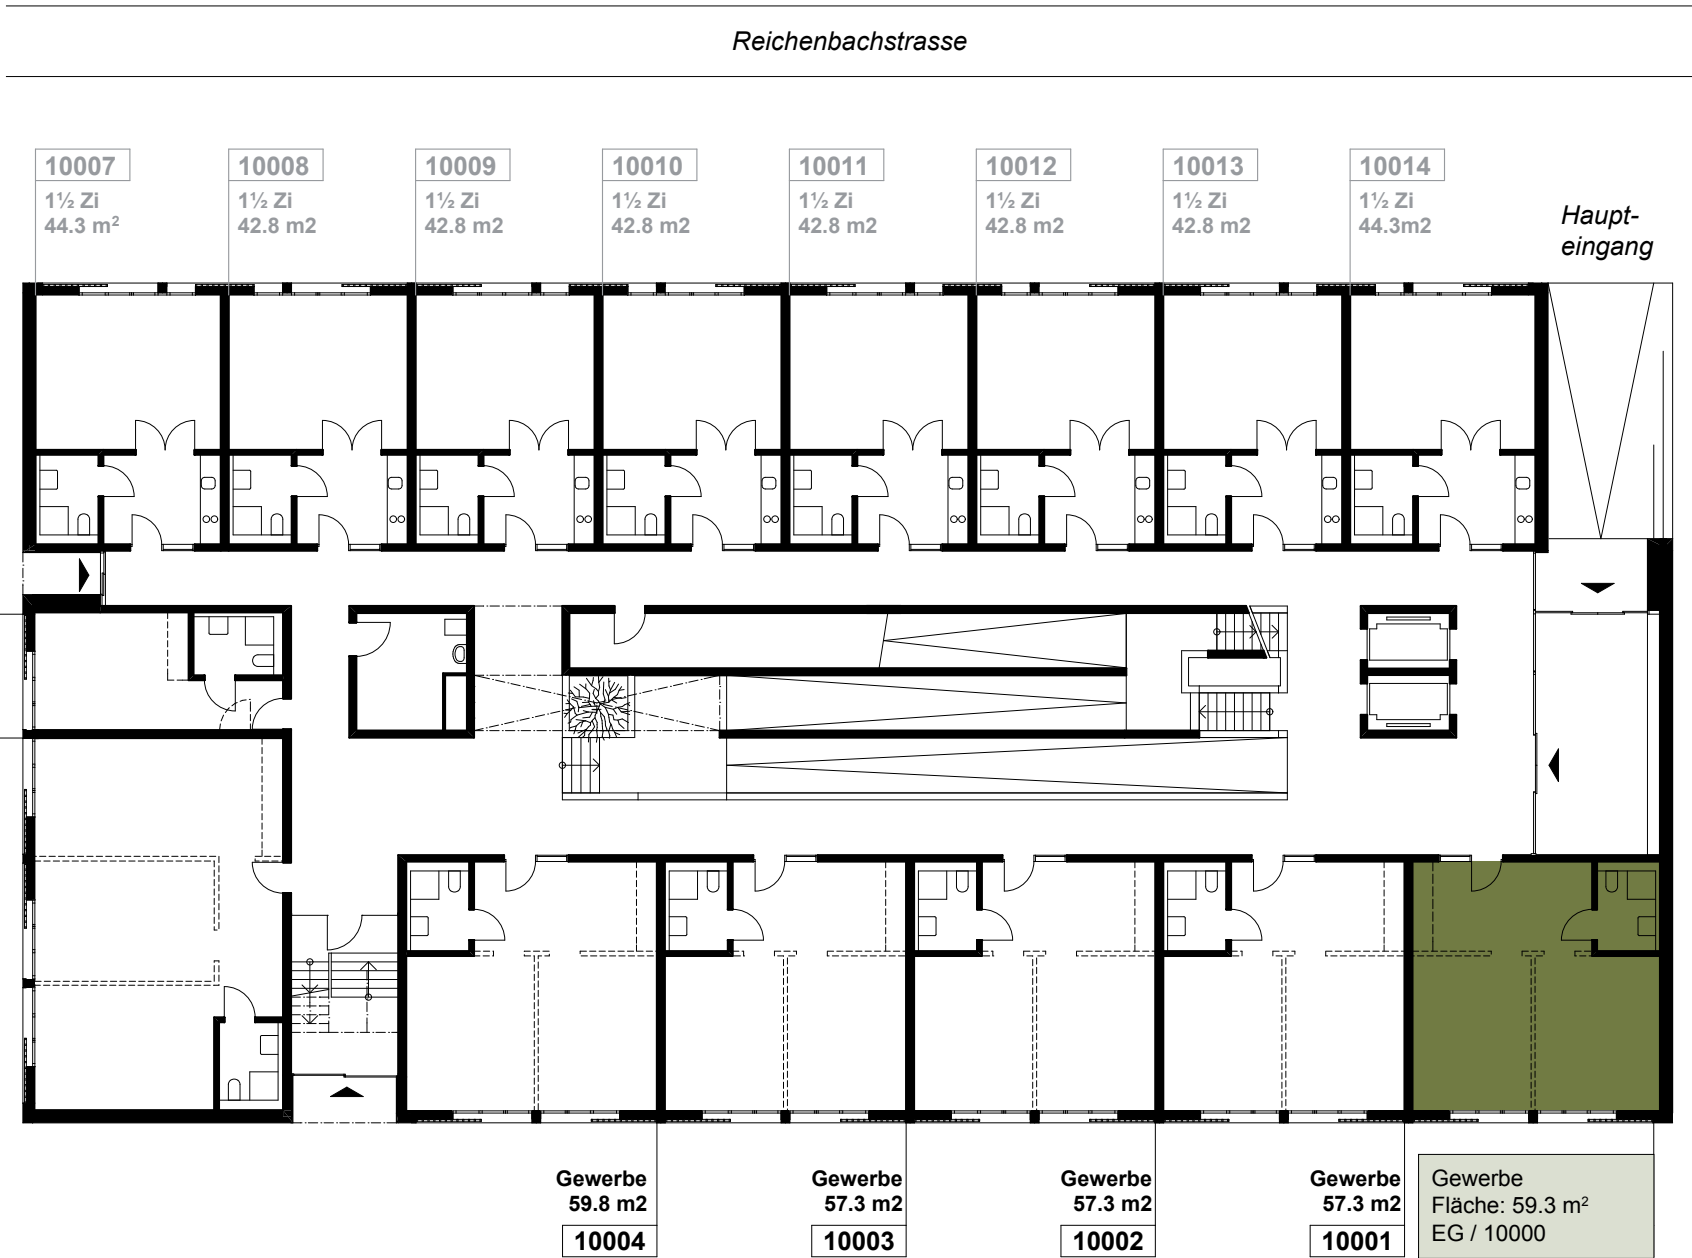

Erdgeschoss
Objekt-Nr. 10000

Gewerbe
Fläche: 59.3 m²

www.rossfeld-bern.ch

Erdgeschoss

Erdgeschoss
Objekt-Nr. 10001

Gewerbe
Fläche: 57.3 m²

www.rossfeld-bern.ch

Reichenbachstrasse

0 1 5 10 m

Erdgeschoss

Erdgeschoss
Objekt-Nr. 10002

Gewerbe
Fläche: 57.3 m²

www.rossfeld-bern.ch

Reichenbachstrasse

Erdgeschoss

Erdgeschoss
Objekt-Nr. 10003

Gewerbe
Fläche: 57.3 m²

www.rossfeld-bern.ch

Reichenbachstrasse

0 1 5 10 m

Erdgeschoss

Erdgeschoss
Objekt-Nr. 10004

Gewerbe
Fläche: 59.8 m²

www.rossfeld-bern.ch

Reichenbachstrasse

Erdgeschoss

Erdgeschoss
Objekt-Nr. 10005

Gewerbe
Fläche: 89.0 m²

www.rossfeld-bern.ch

Reichenbachstrasse

0 1 5 10 m

Erdgeschoss