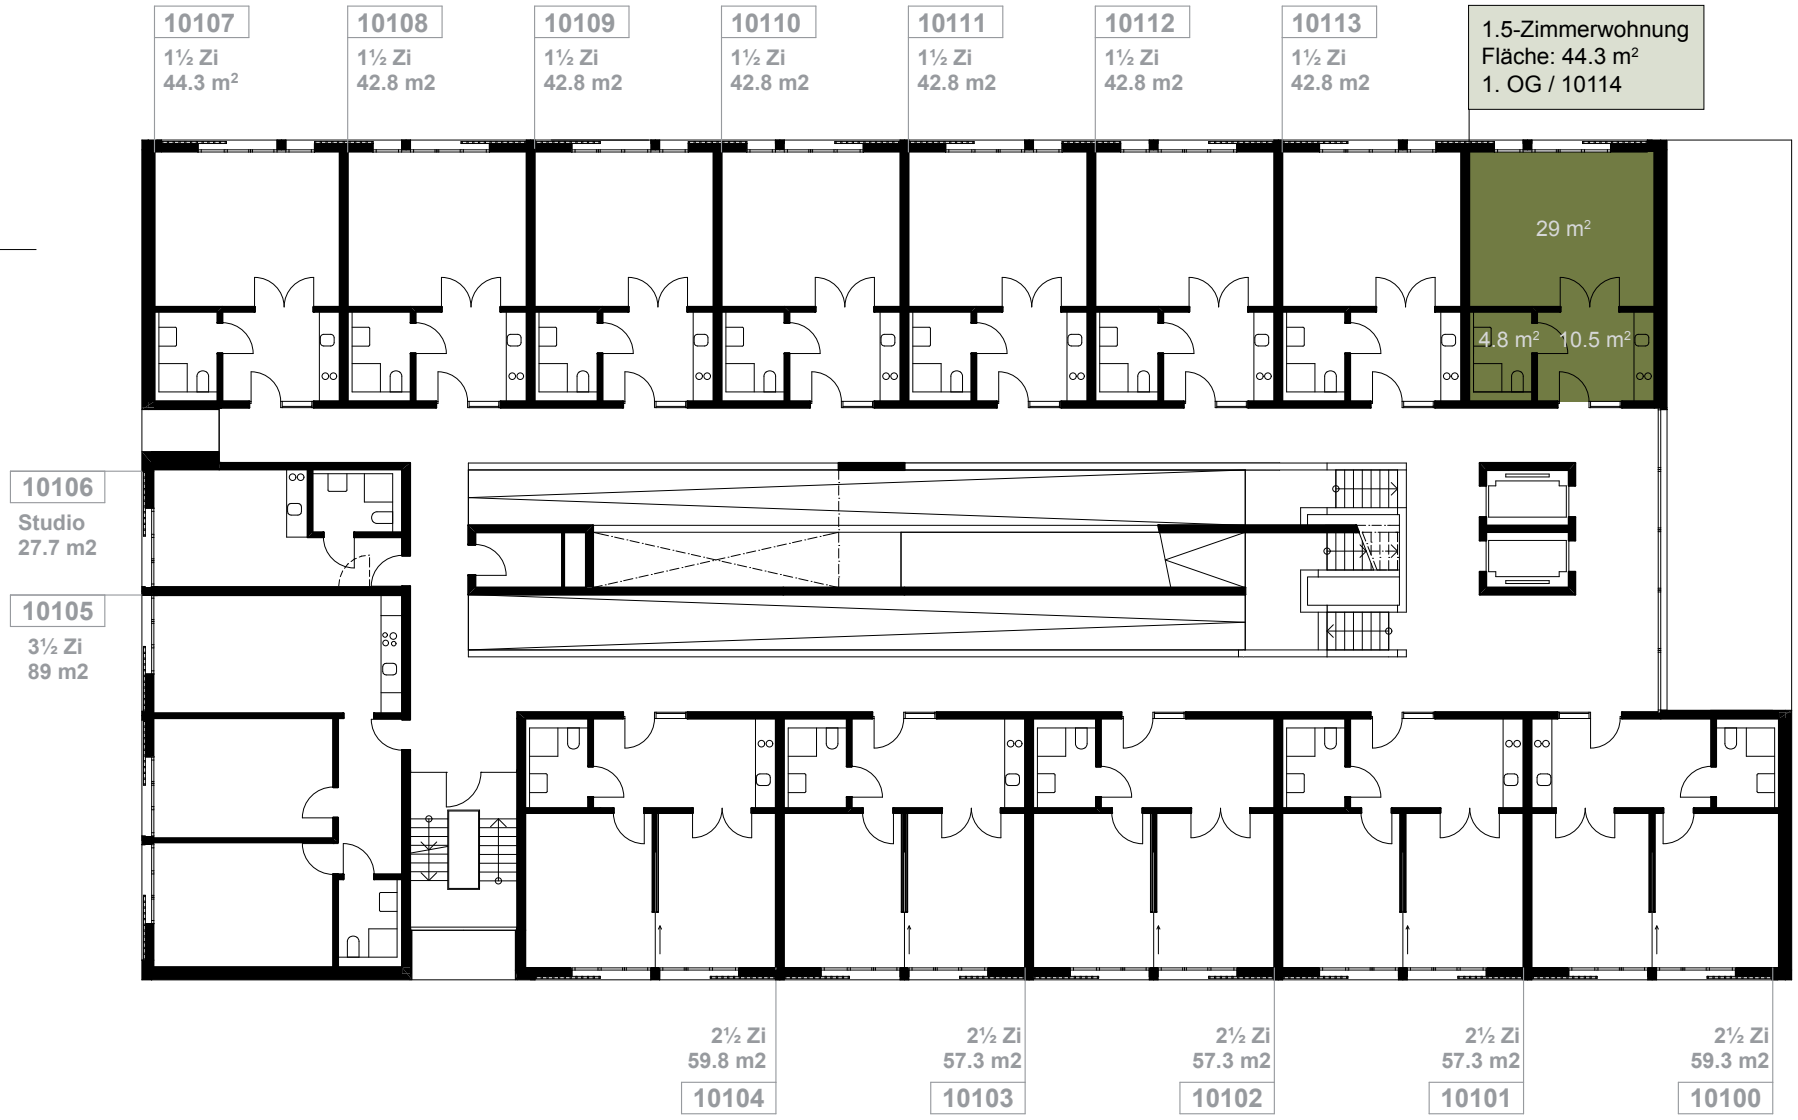

**1. Obergeschoss**  
Objekt-Nr. 10114

**1.5-Zimmerwohnung**  
Fläche: 44.3 m<sup>2</sup>

[www.rossfeld-bern.ch](http://www.rossfeld-bern.ch)

Reichenbachstrasse

1. Obergeschoss