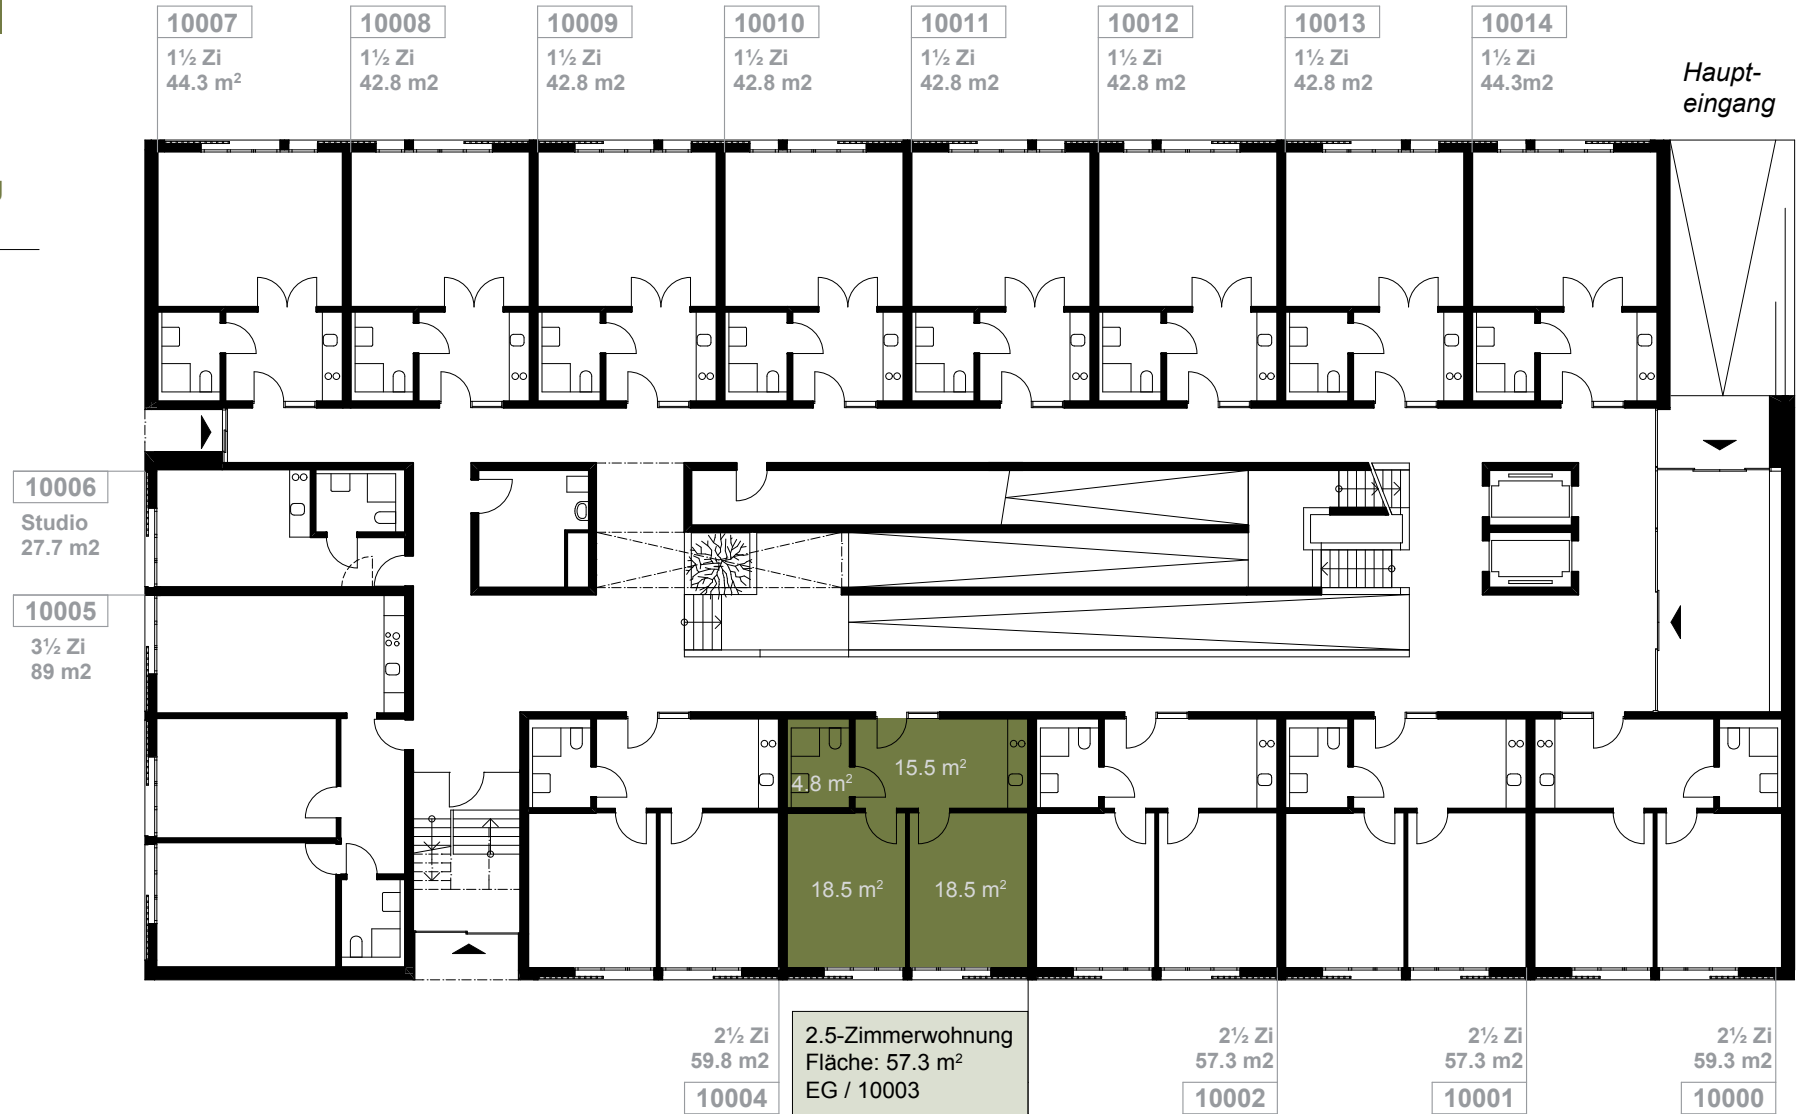

Erdgeschoss
Objekt-Nr. 10003

2.5-Zimmerwohnung
Fläche: 57.3 m²

www.rossfeld-bern.ch

Reichenbachstrasse

Erdgeschoss